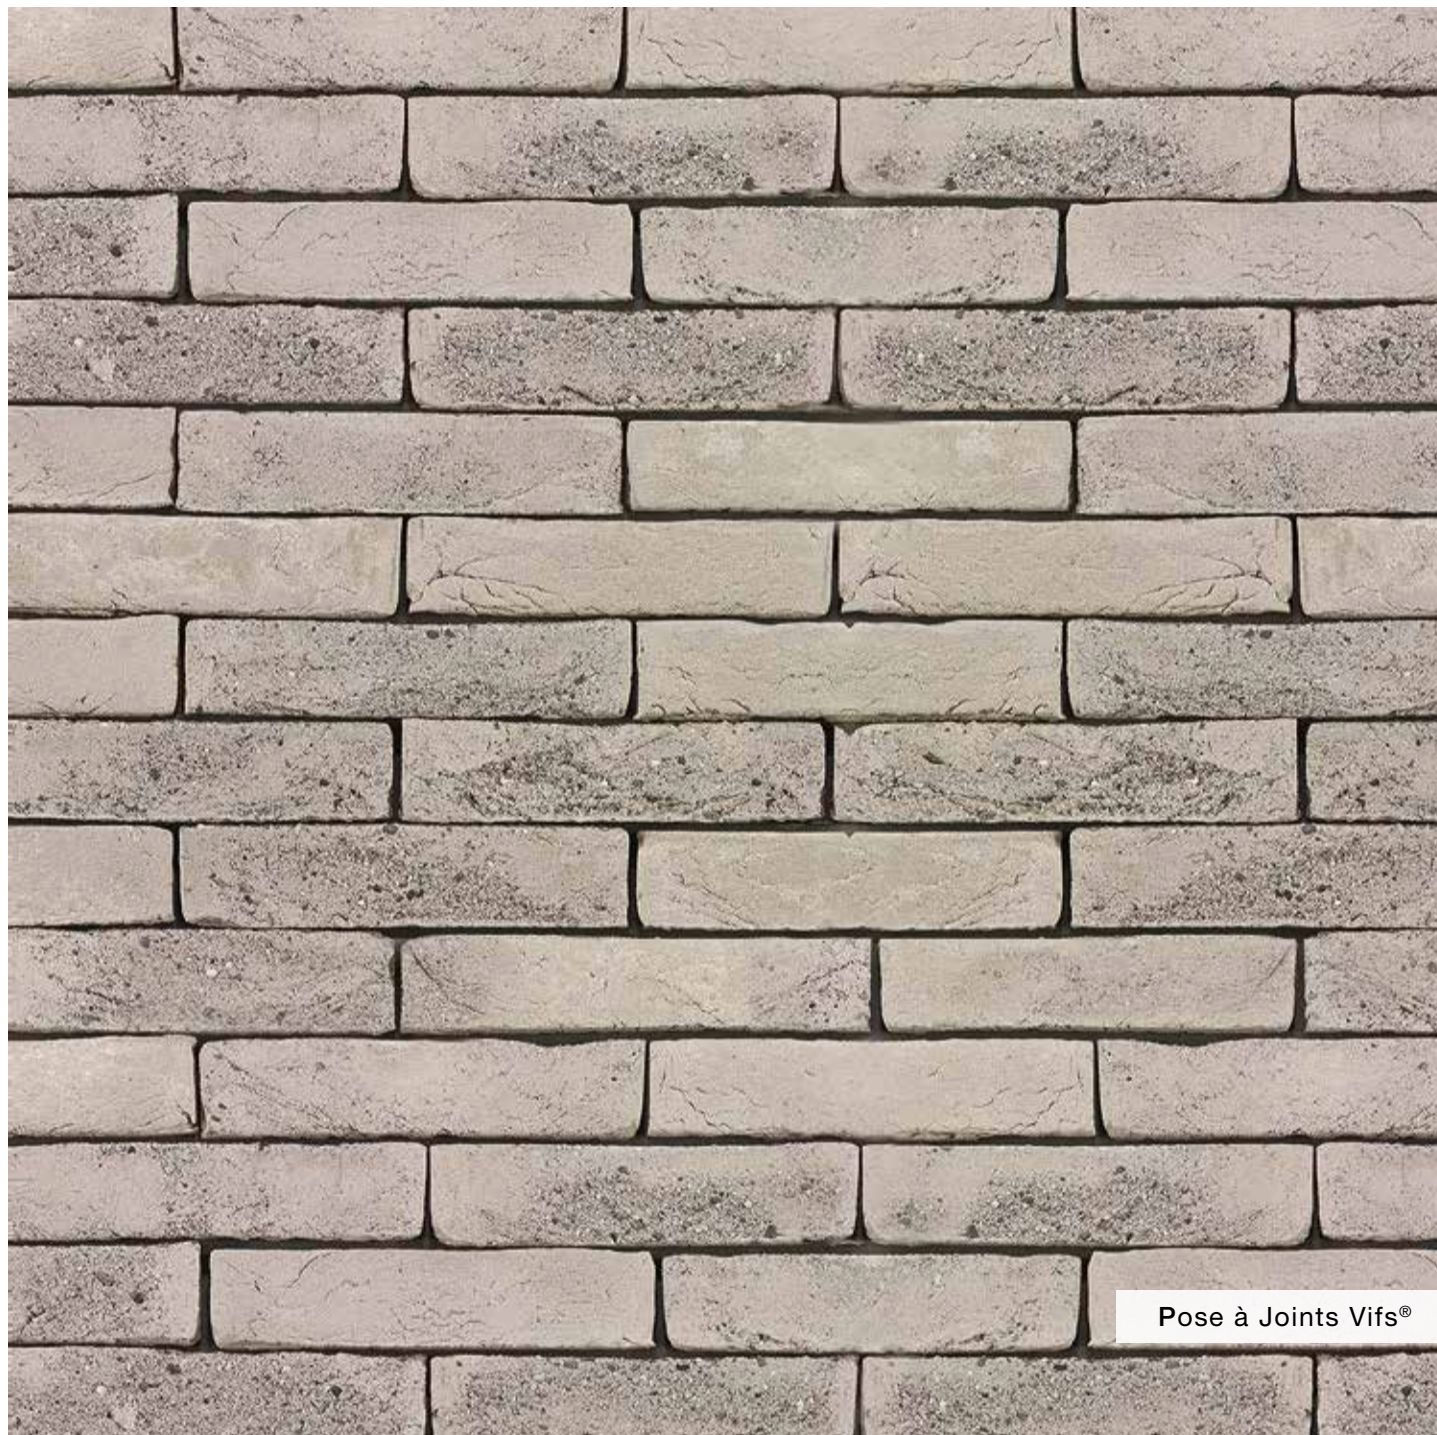

## Descriptif

- Brique moulée main aux arêtes irrégulières, de couleur gris clair à gris foncé avec poudrage blanc épars et traces de noir clairsemées, à l'épiderme plissé